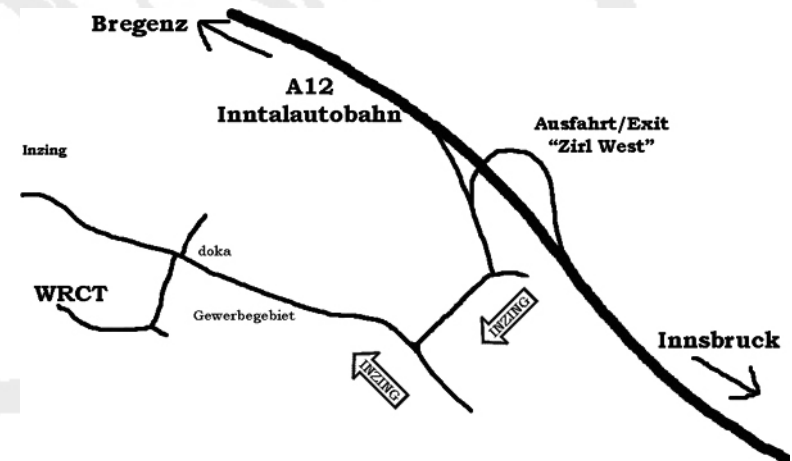

## Corsa Singola

I cani corrono sulla distanza di 390m.

Ogni cane che passa a 2 volte. Il tempo viene preso con i nostri tempi video e c'è premi per il primo al terzo posto.

Per tutti i cani da 12 mesi (Whippet, Piccolo Levrieri Italiano) / 15 mesi (per i altri cani) e 8 anni.

### Come raggiungerci

Autostrada A 12, exit "Zirl-West, Inzing"

Due volte, girare la direzione "Inzing"

Dopo la zona industriale, girare a sinistra direzione ditta "Klein"

A i margini del bosco, girare a destra. Salire la collina.